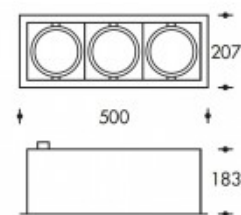

2700K Miami White L3 3x26W 3150lm CRI >90

PHILIPS

Numéro de produit	399810
Couleur	Blanc
Consommation LED	90W
Type LED	PHILIPS Fortimo SLM Gen7
Couleur claire	2700K
Lumen output	3x3150lm (Max 3500lm)
CRI	>90
Faisceau de lumière	24°
Trou d'encastrement	465x160mm
Degré de protection IP	IP20