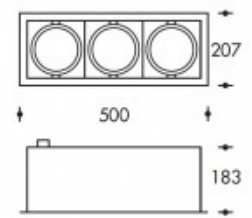

3000K Miami White L3 3x26W 3250lm Warm Premium White CRI >90

**PHILIPS**

Numéro de produit	399812
Couleur	Blanc
Consommation LED	90W
Type LED	PHILIPS Fortimo SLM Gen7
Couleur claire	3000K Warm Premium White
Lumen output	3x3250lm (Max 3700lm)
CRI	>90
Faisceau de lumière	24°
Trou d'encastrement	465x160mm
Degré de protection IP	IP20