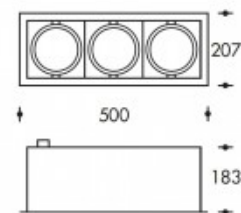

3000K Miami White L3 3x26W 3250lm Warm Premium White CRI >90

**PHILIPS**

Numéro de produit	399812
Couleur	Blanc
Consommation LED	90W
Type LED	PHILIPS Fortimo SLM Gen7
Couleur claire	3000K Warm Premium White
Lumen output	3x3250lm (Max 3700lm)
CRI	>90
Faisceau de lumière	24°
Trou d'encastrement	465x160mm
Degré de protection IP	IP20