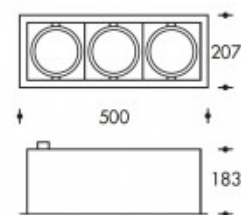

3000K Miami White L3 3x26W 3950lm CRI >85**PHILIPS**

Numéro de produit	399811
Couleur	Blanc
Consommation LED	90W
Type LED	PHILIPS Fortimo SLM Gen7
Couleur claire	3000K
Lumen output	3x3950lm (Max 4500lm)
CRI	>85
Faisceau de lumière	24°
Trou d'encastrement	465x160mm
Degré de protection IP	IP20