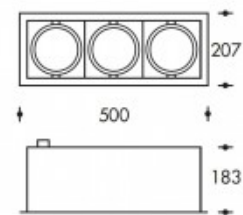

3000K Miami White L3 3x26W 3950lm CRI >85**PHILIPS**

Numéro de produit	399811
Couleur	Blanc
Consommation LED	90W
Type LED	PHILIPS Fortimo SLM Gen7
Couleur claire	3000K
Lumen output	3x3950lm (Max 4500lm)
CRI	>85
Faisceau de lumière	24°
Trou d'encastrement	465x160mm
Degré de protection IP	IP20