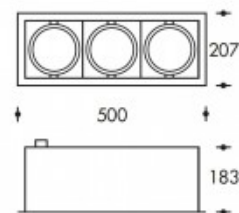

3500K Miami White L2 2x26W 3450lm Neutral Premium White CRI >90

**PHILIPS**

Numéro de produit	399813
Couleur	Blanc
Consommation LED	90W
Type LED	PHILIPS Fortimo SLM Gen7
Couleur claire	3500K Neutral Premium White
Lumen output	3x3450lm (Max 3800lm)
CRI	>90
Faisceau de lumière	24°
Trou d'encastrement	465x160mm
Degré de protection IP	IP20