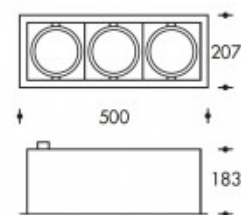

3500K Miami White L2 2x26W 3450lm Neutral Premium White CRI >90

**PHILIPS**

Numéro de produit	399813
Couleur	Blanc
Consommation LED	90W
Type LED	PHILIPS Fortimo SLM Gen7
Couleur claire	3500K Neutral Premium White
Lumen output	3x3450lm (Max 3800lm)
CRI	>90
Faisceau de lumière	24°
Trou d'encastrement	465x160mm
Degré de protection IP	IP20