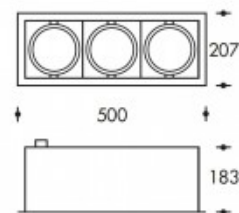

4000K Miami White L2 2x26W 3550lm Cool Premium White CRI >90**PHILIPS**

Numéro de produit	399814
Couleur	Blanc
Consommation LED	90W
Type LED	PHILIPS Fortimo SLM Gen7
Couleur claire	3000K Neutral Premium White
Lumen output	3x3550lm (Max 4000lm)
CRI	>90
Faisceau de lumière	24°
Trou d'encastrement	465x160mm
Degré de protection IP	IP20