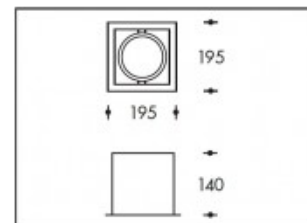

2700K Miami White V1 26W 3150lm CRI >90**PHILIPS**

Numéro de produit	399780
Couleur	Blanc
Consommation LED	30W
Type LED	PHILIPS Fortimo SLM Gen7
Couleur claire	2700K
Lumen output	3150lm (Max 3500lm)
CRI	>90
Faisceau de lumière	24°
Trou d'encastrement	170x170mm
Degré de protection IP	IP20