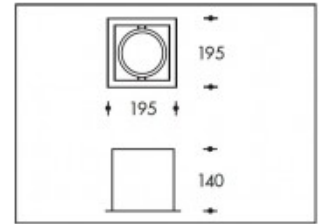

**3000K Miami White V1 26W 3250lm Warm Premium White CRI >90****PHILIPS**

<b>Numéro de produit</b>	399782
<b>Couleur</b>	Blanc
<b>Consommation LED</b>	30W
<b>Type LED</b>	PHILIPS Fortimo SLM Gen7
<b>Couleur claire</b>	3000K Warm Premium White
<b>Lumen output</b>	3250lm (Max 3700lm)
<b>CRI</b>	>890
<b>Faisceau de lumière</b>	24°
<b>Trou d'encastrement</b>	170x170mm
<b>Degré de protection IP</b>	IP20