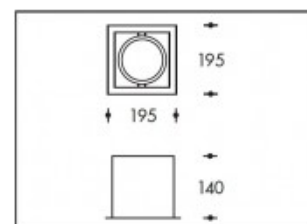

3000K Miami White V1 26W 3637lm CRI >85**PHILIPS**

Numéro de produit	399781
Couleur	Blanc
Consommation LED	30W
Type LED	PHILIPS Fortimo SLM Gen6
Couleur claire	3000K
Lumen output	3637lm (Max 4200lm)
CRI	>85
Faisceau de lumière	24°
Trou d'encastrement	170x170mm
Degré de protection IP	IP20