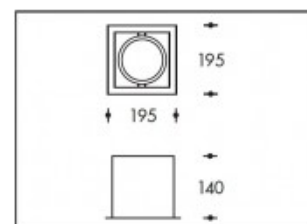

3500K Miami White V1 26W 3450lm Neutral Premium White CRI >90

PHILIPS

Numéro de produit	399783
Couleur	Blanc
Consommation LED	30W
Type LED	PHILIPS Fortimo SLM Gen7
Couleur claire	3500K Neutral Premium White
Lumen output	3450lm (Max 3800lm)
CRI	>90
Faisceau de lumière	24°
Trou d'encastrement	170x170mm
Degré de protection IP	IP20