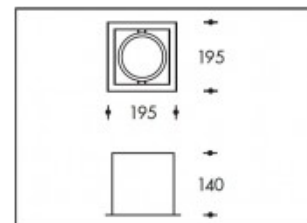

4000K Miami White V1 26W 3550lm Cool Premium White CRI >90

PHILIPS

Numéro de produit	399784
Couleur	Blanc
Consommation LED	30W
Type LED	PHILIPS Fortimo SLM Gen7
Couleur claire	3000K Neutral Premium White
Lumen output	3550lm (Max 4000lm)
CRI	>90
Faisceau de lumière	24°
Trou d'encastrement	170x170mm
Degré de protection IP	IP20