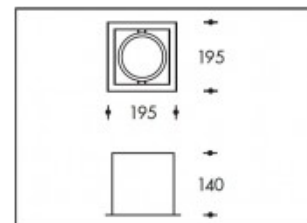

**2700K Miami Grey V1 26W 3150lm CRI >90**

**PHILIPS**

<b>Numéro de produit</b>	399680
<b>Couleur</b>	Gris
<b>Consommation LED</b>	30W
<b>Type LED</b>	PHILIPS Fortimo SLM Gen7
<b>Couleur claire</b>	3000K
<b>Lumen output</b>	3150lm (Max 3500lm)
<b>CRI</b>	>90
<b>Faisceau de lumière</b>	24°
<b>Trou d'encastrement</b>	170x170mm
<b>Degré de protection IP</b>	IP20