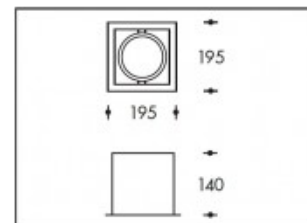

3000K Miami Grey V1 26W 3250lm Premium White CRI >90

PHILIPS

Numéro de produit	399681
Couleur	Gris
Consommation LED	30W
Type LED	PHILIPS Fortimo SLM Gen7
Couleur claire	3000K
Lumen output	3250lm (Max 3700lm)
CRI	>90 Premium White
Faisceau de lumière	24°
Trou d'encastrement	170x170mm
Degré de protection IP	IP20