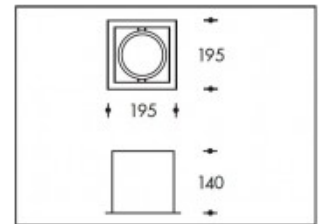

3000K Miami Grey V1 26W 3950lm CRI >85**PHILIPS**

Numéro de produit	399681
Couleur	Gris
Consommation LED	30W
Type LED	PHILIPS Fortimo SLM Gen7
Couleur claire	3000K
Lumen output	3950lm (Max 4500lm)
CRI	>85
Faisceau de lumière	24°
Trou d'encastrement	170x170mm
Degré de protection IP	IP20