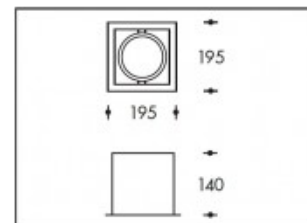

**3500K Miami Grey V1 26W 3450lm Premium White CRI >90**

**PHILIPS**

<b>Numéro de produit</b>	399683
<b>Couleur</b>	Gris
<b>Consommation LED</b>	30W
<b>Type LED</b>	PHILIPS Fortimo SLM Gen7
<b>Couleur claire</b>	3000K
<b>Lumen output</b>	3450lm (Max 3800lm)
<b>CRI</b>	>90 Premium White
<b>Faisceau de lumière</b>	24°
<b>Trou d'encastrement</b>	170x170mm
<b>Degré de protection IP</b>	IP20