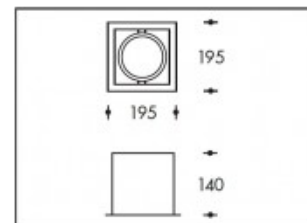

4000K Miami Grey V1 26W 3550lm Premium White CRI >90**PHILIPS**

Numéro de produit	399684
Couleur	Gris
Consommation LED	30W
Type LED	PHILIPS Fortimo SLM Gen7
Couleur claire	4000K
Lumen output	3550lm (Max 4000lm)
CRI	>90 Premium White
Faisceau de lumière	24°
Trou d'encastrement	170x170mm
Degré de protection IP	IP20