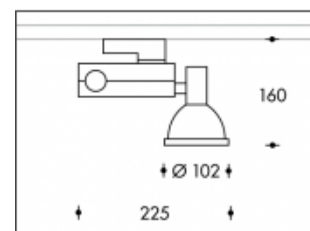

35W/930 CDM-TC Blanc Murcia Elite Philips

**PHILIPS**

Numéro de produit	103875S93
Couleur	Blanc
Consommation totale (LED + Driver)	39W
Couleur claire	3000K
Lumen output	4000lm
CRI	>90
Faisceau de lumière	45°
Degré de protection IP	IP20