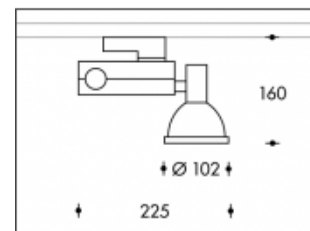

70W/930 CDM-TC Blanc Murcia Elite Philips

**PHILIPS**

Numéro de produit	107875S93
Couleur	Blanc
Consommation totale (LED + Driver)	74W
Couleur claire	3000K
Lumen output	7800lm
CRI	>90
Faisceau de lumière	45°
Degré de protection IP	IP20