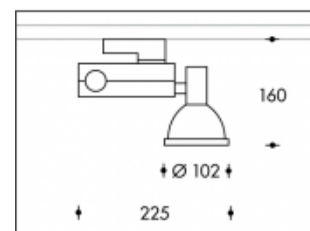

## 35W/930 CDM-TC Noir Murcia Elite Philips

**PHILIPS**

<b>Numéro de produit</b>	103876S93
<b>Couleur</b>	Noir
<b>Consommation totale (LED + Driver)</b>	39W
<b>Couleur claire</b>	3000K
<b>Lumen output</b>	400lm
<b>CRI</b>	>90
<b>Faisceau de lumière</b>	45°
<b>Degré de protection IP</b>	IP20