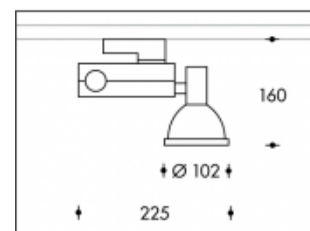

50W/9300 CDM-TC Noir Murcia Elite Philips

**PHILIPS**

Numéro de produit	105876S93
Couleur	Noir
Consommation totale (LED + Driver)	55W
Couleur claire	3000K
Lumen output	5400lm
CRI	>90
Faisceau de lumière	45°
Degré de protection IP	IP20