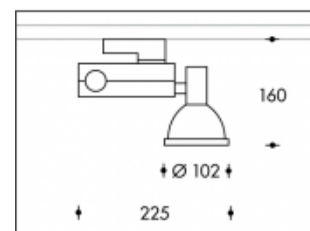

70W/930 CDM-TC Noir Murcia Elite Philips

**PHILIPS**

Numéro de produit	107876S93
Couleur	Noir
Consommation totale (LED + Driver)	74W
Couleur claire	3000K
Lumen output	7800lm
CRI	>90
Faisceau de lumière	45°
Degré de protection IP	IP20