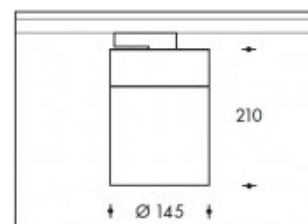

2700K Oslo 26W 3150lm CRI>90**PHILIPS**

Numéro de produit	112663
Couleur	Noir
Consommation totale (LED + Driver)	30W
Type LED	PHILIPS Fortimo SLM Gen7
Couleur claire	2700K
Lumen output	3150lm (Max 3800lm)
CRI	>90
Faisceau de lumière	45°
Alternative faisceau de lumière	18° (art. nr. 112672) 26° (art. nr. 112674)
Degré de protection IP	IP20