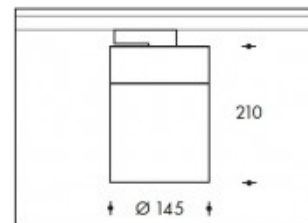

**3000K Oslo 26W 3250lm Warm Premium White CRI>90**

**PHILIPS**

<b>Numéro de produit</b>	112664
<b>Couleur</b>	Noir
<b>Consommation totale (LED + Driver)</b>	30W
<b>Type LED</b>	PHILIPS Fortimo SLM Gen7
<b>Couleur claire</b>	3000K Premium White
<b>Lumen output</b>	3250lm (Max 3700lm)
<b>CRI</b>	>90
<b>Faisceau de lumière</b>	45°
<b>Alternative faisceau de lumière</b>	18° (art. nr. 112672)
	26° (art. nr. 112674)
<b>Degré de protection IP</b>	IP20