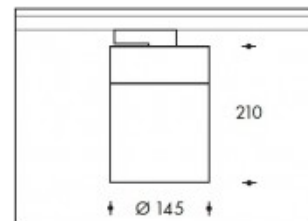

3000K Oslo 26W 3950lm CRI>85

PHILIPS

Numéro de produit	112660
Couleur	Noir
Consommation totale (LED + Driver)	30W
Type LED	PHILIPS Fortimo SLM Gen7
Couleur claire	3000K
Lumen output	3950lm (Max 4500lm)
CRI	>90
Faisceau de lumière	45°
Alternative faisceau de lumière	18° (art. nr. 112672)
	26° (art. nr. 112674)
Degré de protection IP	IP20