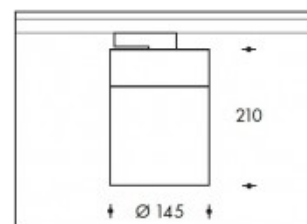

3500K Oslo 26W 3550lm Neutral Premium White CRI>90

PHILIPS

Numéro de produit	112665
Couleur	Noir
Consommation totale (LED + Driver)	30W
Type LED	PHILIPS Fortimo SLM Gen7
Couleur claire	3500K Premium White
Lumen output	3450lm (Max 3800lm)
CRI	>90
Faisceau de lumière	45°
Alternative faisceau de lumière	18° (art. nr. 112672)
	26° (art. nr. 112674)
Degré de protection IP	IP20