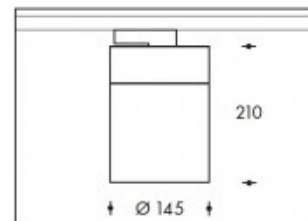

4000K Oslo 26W 3550lm Cool Premium White CRI>90

PHILIPS

Numéro de produit	112662
Couleur	Noir
Consommation totale (LED + Driver)	30W
Type LED	PHILIPS Fortimo SLM Gen7
Couleur claire	4000K
Lumen output	3550lm (Max 4000lm)
CRI	>90
Faisceau de lumière	45°
Alternative faisceau de lumière	18° (art. nr. 112672)
	26° (art. nr. 112674)
Degré de protection IP	IP20