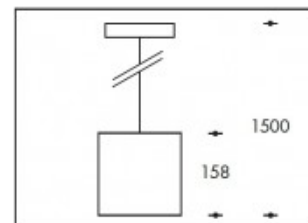

2700K Oslo 26W 3150lm CRI>90

PHILIPS

Numéro de produit	112643
Couleur	Noir
Consommation totale (LED + Driver)	30W
Type LED	PHILIPS Fortimo SLM Gen7
Couleur claire	2700K
Lumen output	3150lm (Max 3800lm)
CRI	>90
Faisceau de lumière	45°
Alternative faisceau de lumière	18° (art. nr. 112672)
	26° (art. nr. 112674)
Degré de protection IP	IP20