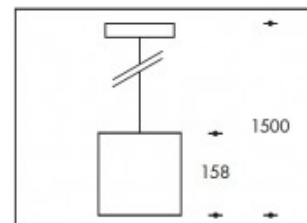

3000K Oslo 26W 3250lm Warm Premium White CRI>90

PHILIPS

Numéro de produit	112644
Couleur	Noir
Consommation totale (LED + Driver)	30W
Type LED	PHILIPS Fortimo SLM Gen7
Couleur claire	3000K
Lumen output	3250lm (Max 3750lm)
CRI	>90
Faisceau de lumière	45°
Alternative faisceau de lumière	18° (art. nr. 112672)
	26° (art. nr. 112674)
Degré de protection IP	IP20