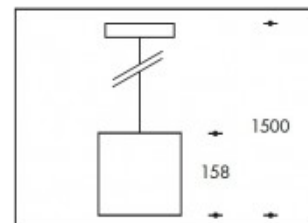

3000K Oslo 26W 3950lm CRI>85

PHILIPS

Numéro de produit	112640
Couleur	Noir
Consommation totale (LED + Driver)	30W
Type LED	PHILIPS Fortimo SLM Gen7
Couleur claire	3000K
Lumen output	3950lm (Max 4250lm)
CRI	>90
Faisceau de lumière	45°
Alternative faisceau de lumière	18° (art. nr. 112672)
	26° (art. nr. 112674)
Degré de protection IP	IP20