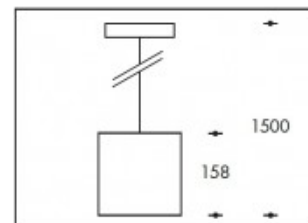

3500K Oslo 26W 3450lm Neutral Premium White CRI>90

PHILIPS

Numéro de produit	112645
Couleur	Noir
Consommation totale (LED + Driver)	30W
Type LED	PHILIPS Fortimo SLM Gen7
Couleur claire	3500K
Lumen output	3450lm (Max 3950lm)
CRI	>90
Faisceau de lumière	45°
Alternative faisceau de lumière	18° (art. nr. 112672)
	26° (art. nr. 112674)
Degré de protection IP	IP20