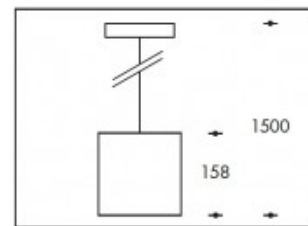

4000K Oslo 26W 3550lm Cool Premium White CRI>90

PHILIPS

Numéro de produit	112642
Couleur	Noir
Consommation totale (LED + Driver)	30W
Type LED	PHILIPS Fortimo SLM Gen7
Couleur claire	4000K
Lumen output	3550lm (Max 3750lm)
CRI	>90
Faisceau de lumière	45°
Alternative faisceau de lumière	18° (art. nr. 112672)
	26° (art. nr. 112674)
Degré de protection IP	IP20