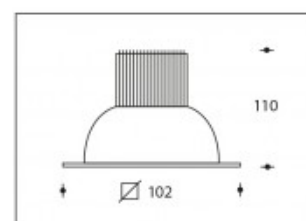

3000K 1-10V DIMMABLE Oviedo 10W 750lm CRI >85**SHARP**

Numéro de produit	111920V
Couleur	Blanc
Consommation totale (LED + Driver)	11,5W
Couleur claire	3000K
Lumen output	750lm
CRI	>85
Faisceau de lumière	45°
Trou d'encastrement	92*92mm
Degré de protection IP	IP44