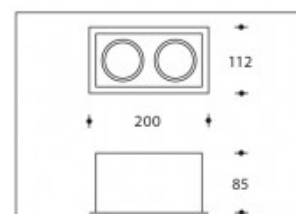

3000K 1-10V DIMMABLE Parma L2 2x10W 1400lm CRI>85**SHARP**

Numéro de produit	111944V
Couleur	Blanc
Consommation totale (LED + Driver)	22W
Couleur claire	3000K
Lumen output	1400lm
CRI	>85
Faisceau de lumière	45°
Trou d'encastrement	187*97mm
Degré de protection IP	IP44