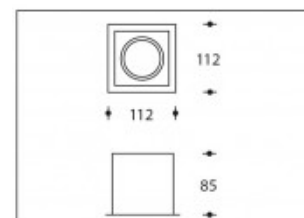

3000K 1-10V DIMMABLE Parma V1 10W 700lm CRI>85

SHARP

Numéro de produit	111940V
Couleur	Blanc
Consommation totale (LED + Driver)	11,5W
Couleur claire	3000K
Lumen output	700lm
CRI	>85
Faisceau de lumière	45°
Trou d'encastrement	97*97mm
Degré de protection IP	IP44