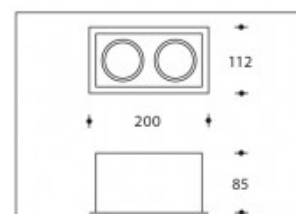

**3000K DALI DIMMABLE Parma L2 2x10W 1400lm CRI>85****SHARP**

<b>Numéro de produit</b>	111944D
<b>Couleur</b>	Blanc
<b>Gesamtverbrauch (LED + Treiber)</b>	22W
<b>Couleur claire</b>	3000K
<b>Lumen output</b>	1400lm
<b>CRI</b>	>85
<b>Faisceau de lumière</b>	45°
<b>Trou d'encastrement</b>	187*97mm
<b>Degré de protection IP</b>	IP44