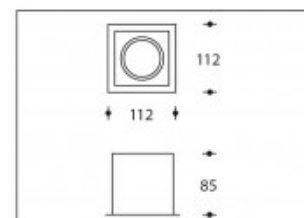

3000K DALI DIMMABLE Parma V1 10W 700lm CRI>85**SHARP**

Numéro de produit	111940D
Couleur	Blanc
Consommation totale (LED + Driver)	11,5W
Couleur claire	3000K
Lumen output	700lm
CRI	>85
Faisceau de lumière	45°
Trou d'encastrement	97*97mm
Degré de protection IP	IP44