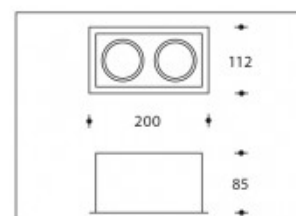

3000K Parma L2 2x10W 1400lm CRI>85

**SHARP**

| | |
|---|----------|
| Numéro de produit | 111944 |
| Couleur | Blanc |
| Consommation totale (LED + Driver) | 22W |
| Couleur claire | 3000K |
| Lumen output | 1400lm |
| CRI | >85 |
| Faisceau de lumière | 45° |
| Trou d'encastrement | 187*97mm |
| Degré de protection IP | IP44 |