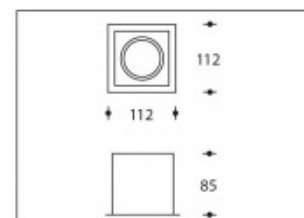

**3000K Parma V1 10W 700lm CRI>85****SHARP**

<b>Numéro de produit</b>	111940
<b>Couleur</b>	Blanc
<b>Consommation totale (LED + Driver)</b>	11,5W
<b>Couleur claire</b>	3000K
<b>Lumen output</b>	700lm
<b>CRI</b>	>85
<b>Faisceau de lumière</b>	45°
<b>Trou d'encastrement</b>	97*97mm
<b>Degré de protection IP</b>	IP44