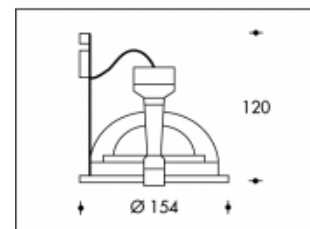

## 35W/930 CDM-T Blanc Phoenix Elite Philips

**PHILIPS**

<b>Numéro de produit</b>	111460S35
<b>Couleur</b>	Blanc
<b>Consommation totale (LED + Driver)</b>	39W
<b>Couleur claire</b>	3000K
<b>Lumen output</b>	4000lm
<b>CRI</b>	>90
<b>Faisceau de lumière</b>	45°
<b>Trou d'encastrement</b>	144mm
<b>Degré de protection IP</b>	IP20