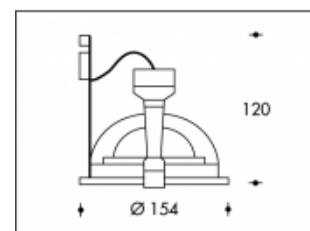

50W/930 CDM-T White Phoenix Elite Philips

**PHILIPS**

Numéro de produit	111460S50
Couleur	Blanc
Consommation totale (LED + Driver)	55W
Couleur claire	3000K
Lumen output	5400lm
CRI	>90
Faisceau de lumière	45°
Trou d'encastrement	144mm
Degré de protection IP	IP20