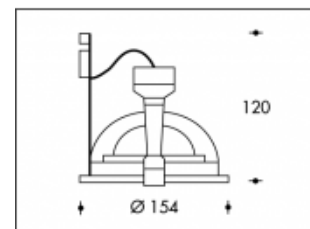

70W/930 CDM-T White Phoenix Elite Philips

**PHILIPS**

Numéro de produit	111460S70
Couleur	Blanc
Consommation totale (LED + Driver)	74W
Couleur claire	3000K
Lumen output	7800lm
CRI	>90
Faisceau de lumière	45°
Trou d'encastrement	144mm
Degré de protection IP	IP20