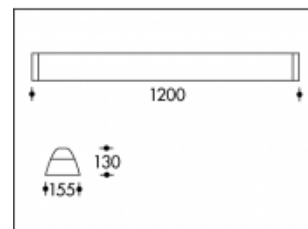

## 1x 54W T5 Grijs Piero

<b>Numéro de produit</b>	15660
<b>Couleur</b>	Gris
<b>Consommation totale (LED + Driver)</b>	55W
<b>Couleur claire</b>	3000-4000K
<b>Lumen output</b>	4450lm
<b>CRI</b>	>80
<b>Faisceau de lumière</b>	60°
<b>Degré de protection IP</b>	IP20