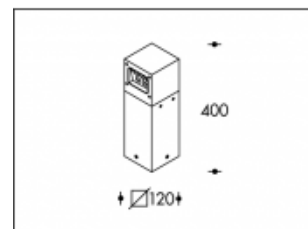

3000K 40cm Alessio 10x1W Gris

Numéro de produit	15520
Couleur	Gris
Consommation totale (LED + Driver)	11W
Couleur claire	3000K
Lumen output	-
CRI	>85
Degré de protection IP	IP55