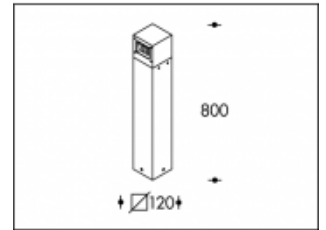

## 3000K 80cm Alessio 10x1W Gris

<b>Numéro de produit</b>	15524
<b>Couleur</b>	Gris
<b>Consommation totale (LED + Driver)</b>	11W
<b>Couleur claire</b>	3000K
<b>Lumen output</b>	-
<b>CRI</b>	>85
<b>Degré de protection IP</b>	IP55