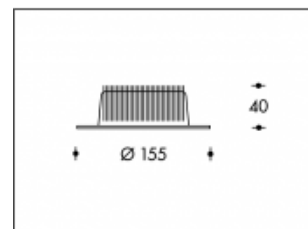

**3000K Riga 15W 1200lm CRI >85**

<b>Numéro de produit</b>	111680
<b>Couleur</b>	Blanc
<b>Consommation totale (LED + Driver)</b>	15W
<b>Couleur claire</b>	3000K
<b>Lumen output</b>	1200lm
<b>CRI</b>	>85
<b>Faisceau de lumière</b>	50°
<b>Trou d'encastrement</b>	145mm
<b>Degré de protection IP</b>	IP20