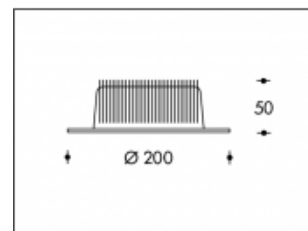

3000K Riga 24W 2000lm CRI >85

Numéro de produit	111681
Couleur	Blanc
Consommation totale (LED + Driver)	22W
Couleur claire	3000K
Lumen output	2000lm
CRI	>85
Faisceau de lumière	50°
Trou d'encastrement	185mm
Degré de protection IP	IP20