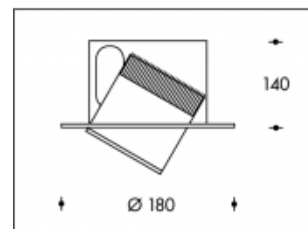

**3000K Rimini Blanc Max.44W 5500lm CRI >85**

**CITIZEN**  
Micro HumanTech

|                               |            |
|-------------------------------|------------|
| <b>Numéro de produit</b>      | 111712     |
| <b>Couleur</b>                | blanc      |
| <b>Consommation LED</b>       | Max 44W    |
| <b>Couleur claire</b>         | 3000K      |
| <b>Lumen output</b>           | Max 5500lm |
| <b>CRI</b>                    | >85        |
| <b>Faisceau de lumière</b>    | 24°        |
| <b>Trou d'encastrement</b>    | 172mm      |
| <b>Degré de protection IP</b> | IP20       |