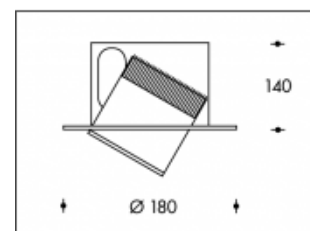

3000K Rimini Blanc Max.56W 7100lm CRI >85

CITIZEN
Micro HumanTech

Numéro de produit	111717
Couleur	blanc
Consommation LED	Max 56W
Couleur claire	3000K
Lumen output	Max 7100lm
CRI	>85
Faisceau de lumière	24°
Trou d'encastrement	172mm
Degré de protection IP	IP20