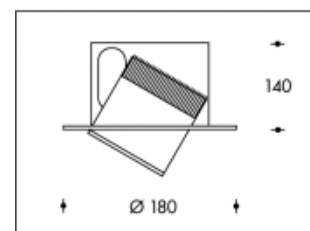

3000K Rimini Gris Max.44W 5500lm CRI >85

CITIZEN
Micro HumanTech

Numéro de produit	111713
Couleur	Gris
Consommation LED	Max 44W
Couleur claire	3000K
Lumen output	Max 5500lm
CRI	>85
Faisceau de lumière	24°
Trou d'encastrement	172mm
Degré de protection IP	IP20