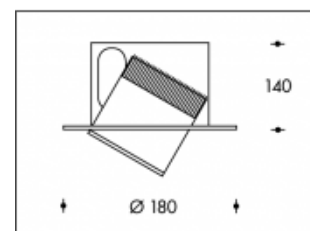

3000K Rimini Gris Max.56W 7100lm CRI >85

CITIZEN
Micro HumanTech

Numéro de produit	111718
Couleur	Gris
Consommation LED	Max 56W
Couleur claire	3000K
Lumen output	Max 7100lm
CRI	>85
Faisceau de lumière	24°
Trou d'encastrement	172mm
Degré de protection IP	IP20