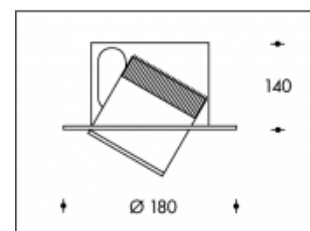

**3000K Rimini Noir Max.44W 5500lm CRI >85**

**CITIZEN**  
Micro HumanTech

<b>Numéro de produit</b>	111715
<b>Couleur</b>	Noir
<b>Consommation LED</b>	Max 44W
<b>Couleur claire</b>	3000K
<b>Lumen output</b>	Max 5500lm
<b>CRI</b>	>85
<b>Faisceau de lumière</b>	24°
<b>Trou d'encastrement</b>	172mm
<b>Degré de protection IP</b>	IP20