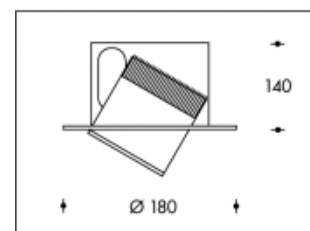

3000K Rimini Noir Max.44W 5500lm CRI >85

CITIZEN
Micro HumanTech

Numéro de produit	111715
Couleur	Noir
Consommation LED	Max 44W
Couleur claire	3000K
Lumen output	Max 5500lm
CRI	>85
Faisceau de lumière	24°
Trou d'encastrement	172mm
Degré de protection IP	IP20